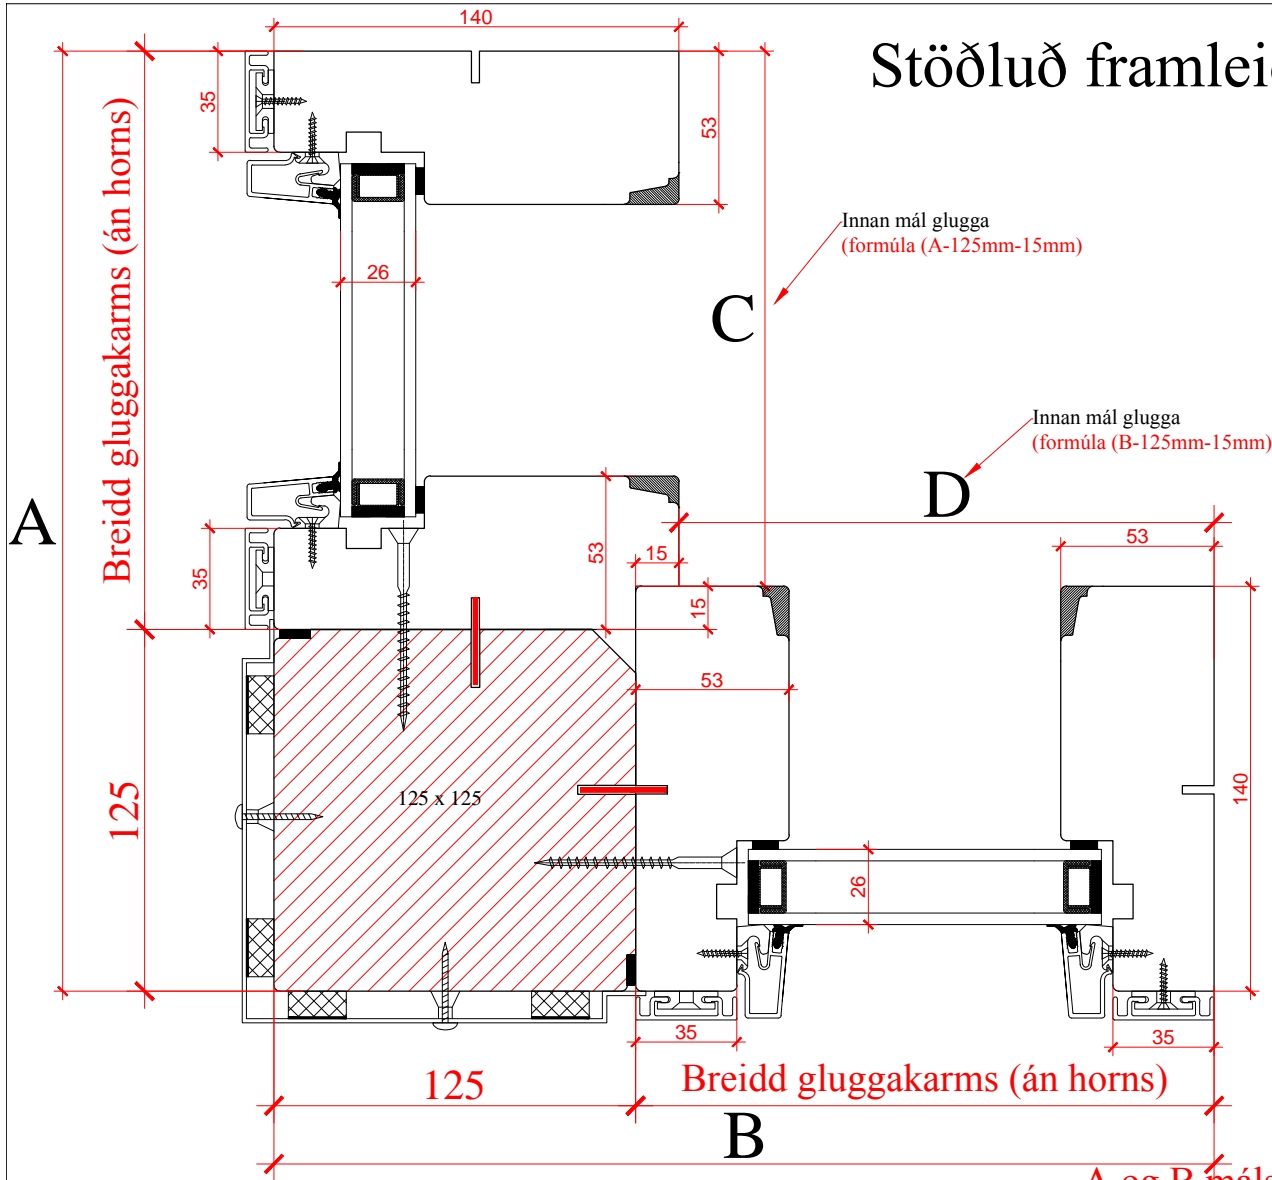

Stöðluð framleiða BYKO áklædd timburglugga

A og B málsetning er það sem kemur fram á framleiðsluteikningum

Merking	Málsetning
A	
B	
C	
D	
Breidd gluggakarms (án horns) (glugga A-125mm)	
Breidd gluggakarms (án horns) (glugga B-125mm)	
Athugasemdir	