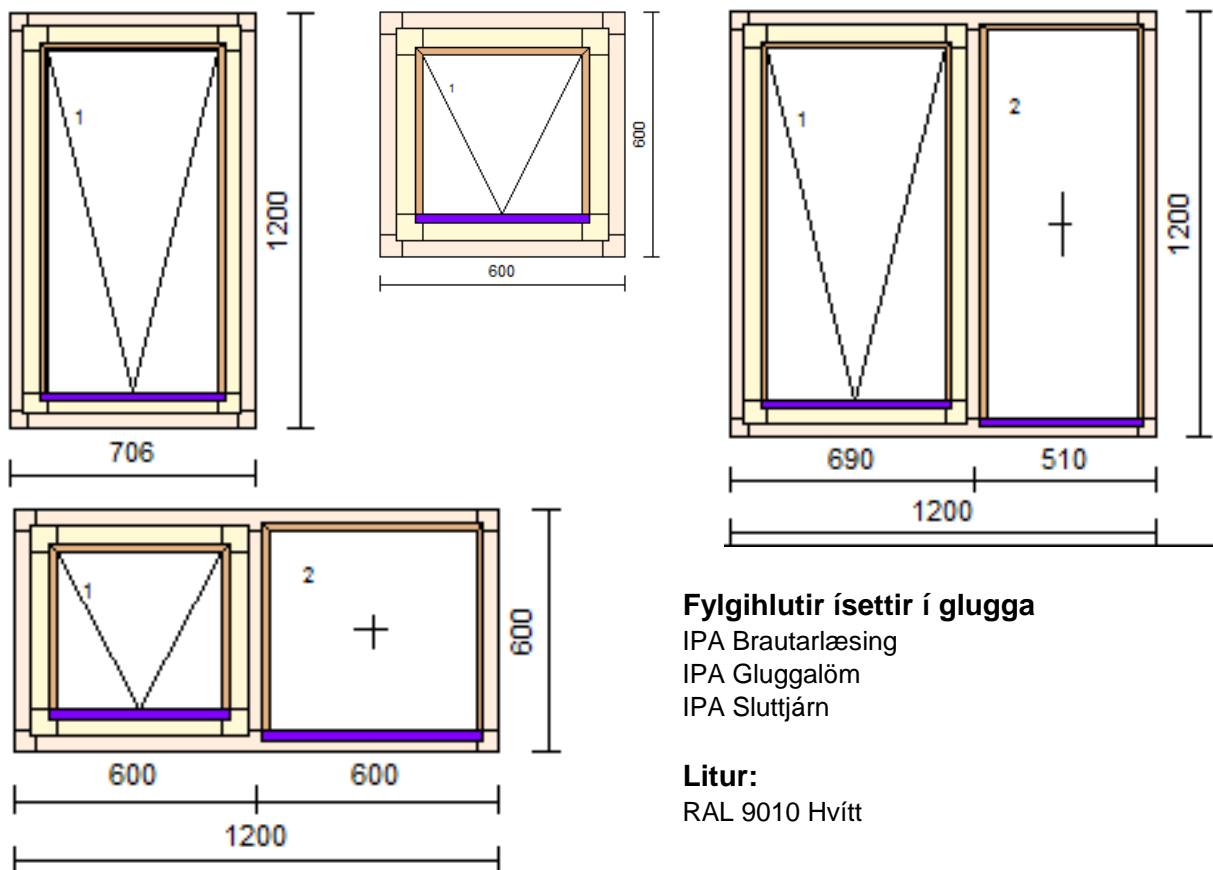

STÁLHURÐIR

VÖRUNÚMÉR	VÖRUHEITI	VERÐ	SÖLUEINING
0114060	Stálhurð 1000x2180mm EI60 hægri opnun	143.236 kr.	stk
<i>E60 hurðir - passa í hurðargöt 1020x2200 mm - Húnar og skrár fylgja ekki með</i>			

0114062	Stálhurð 1000x2180mm EI60 vinstri opnun	143.236 kr.	stk
<i>E60 hurðir - passa í hurðargöt 1020x2200 mm - Húnar og skrár fylgja ekki með</i>			

GLUGGAR

VÖRUNÚMÉR	VÖRUHEITI	VERÐ	SÖLUEINING
0114037	GLUGGI HV 600X600 M. FAGI	41.394 kr.	stk
0114038	GLUGGI HV 706X1200 M. FAGI	55.540 kr.	stk
0114039	GLUGGI HV 1200X1200 M FAGI	77.705 kr.	stk
0114040	GLUGGI HV 1200X600 M. FAGI	59.309 kr.	stk

Karmar og fög úr furu - hvítmálað

Fylgihlutir í settir í glugga

IPA Brautarlæsing
IPA Gluggalöm
IPA Sluttjárn

Litur:

RAL 9010 Hvítt