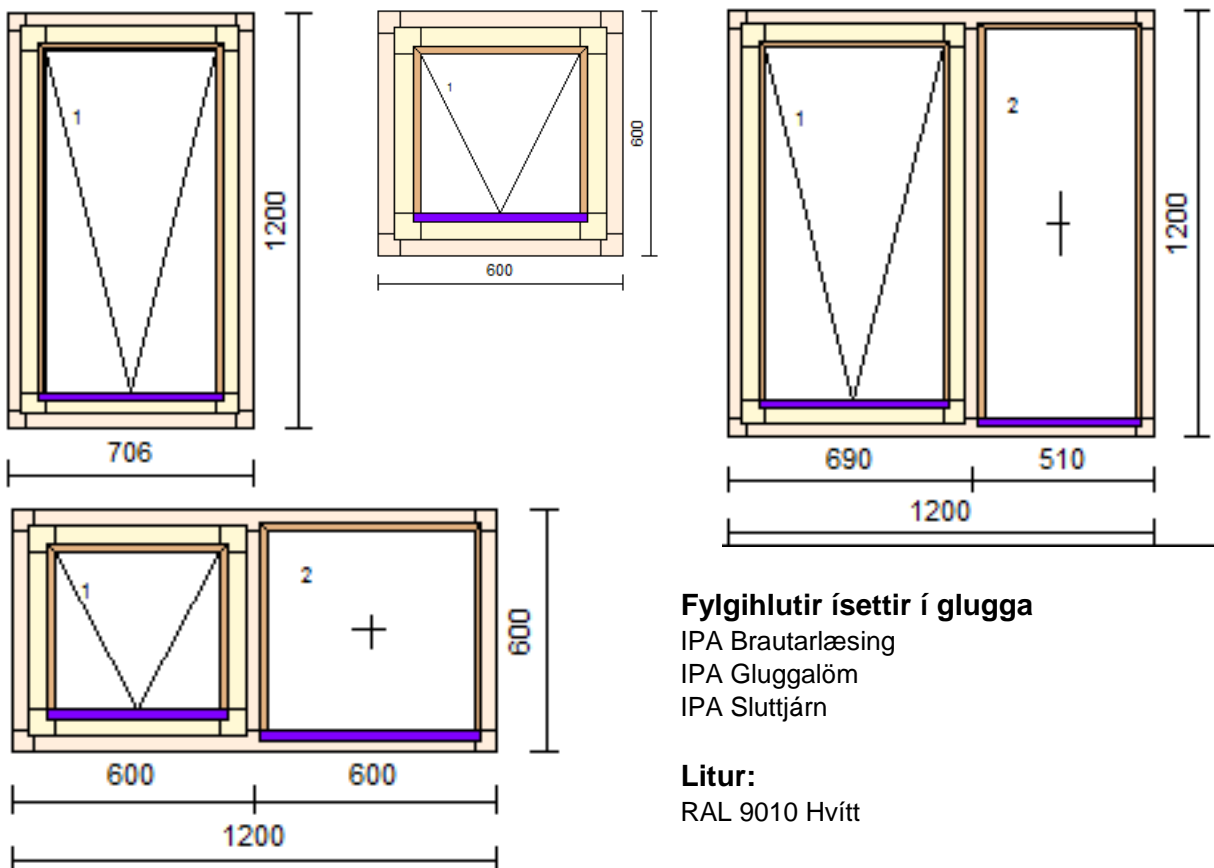

STÁLHURÐIR

VÖRUNÚMÉR	VÖRUHEITI	VERÐ	SÖLUEINING
0114060	STÁLHURÐ 1000X2180 EI60 HÆGRI	131.150 kr.	stk
0114062	STÁLHURÐ 1000X2180 EI60 VINSTR	131.150 kr.	stk

E60 hurðir - passa í hurðargöt 1020x2200 mm - Húnar og skrár fylgja ekki með

GEYMSLUHURÐIR

VÖRUNÚMÉR	VÖRUHEITI	VERÐ	SÖLUEINING
0114051	ÚTIHURÐ GEYMSLU KROSSV H 9X20	42.382 kr.	stk
0114052	ÚTIHURÐ GEYMSLU KROSSV V 9X20	42.382 kr.	stk
0114053	ÚTIHURÐ GEYMS KROSSV GL H 9X20	47.323 kr.	stk
0114054	ÚTIHURÐ GEYMS KROSSV GL V 9X20	47.323 kr.	stk
0114055	ÚTIHURÐ GEYMS KROSS 5 GLH 9X20	55.915 kr.	stk
0114056	ÚTIHURÐ GEYMS KROSS 5 GLV 9X20	55.915 kr.	stk

(Utanmál á karmi er 88,5x198,5 cm)

0114057	ÚTIHURÐ GEYMSLU KROSSV H 8X20	41.875 kr.	stk
0114058	ÚTIHURÐ GEYMSLU KROSSV V 8X20	39.195 kr.	stk

(Utanmál á karmi er 78,5x198,5 cm)

GLUGGAR

VÖRUNÚMÉR	VÖRUHEITI	VERÐ	SÖLUEINING
0114037	GLUGGI HV 600X600 M. FAGI	39.423 kr.	stk
0114038	GLUGGI HV 706X1200 M. FAGI	52.895 kr.	stk
0114039	GLUGGI HV 1200X1200 M FAGI	74.005 kr.	stk
0114040	GLUGGI HV 1200X600 M. FAGI	56.485 kr.	stk

Karmar og fög úr furu - hvítmálað

Fylgihlutir í settir í glugga

IPA Brautarlæsing
IPA Gluggalöm
IPA Sluttjárn

Litur:

RAL 9010 Hvítt