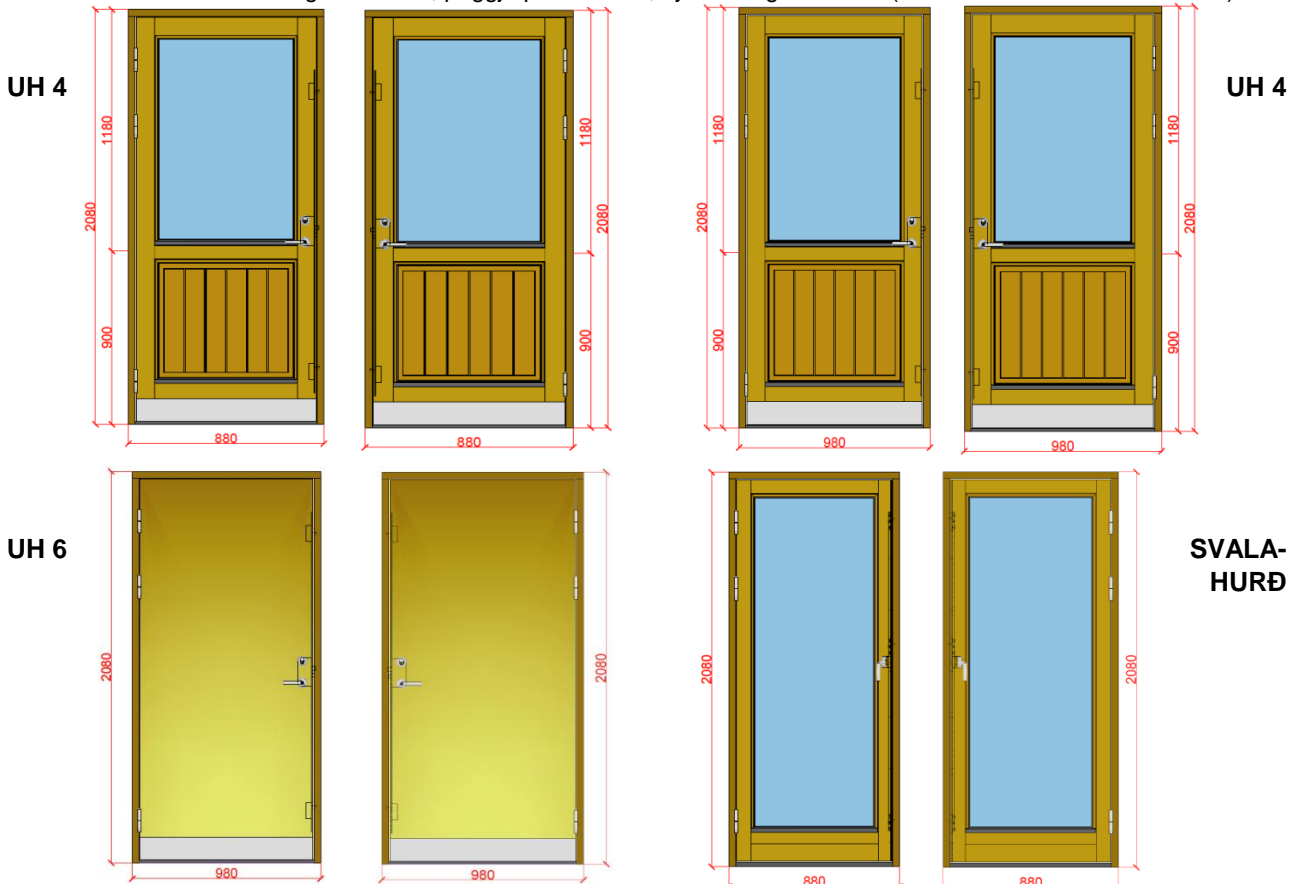

## ÚTIHURÐIR OG SVALAHURÐIR

VÖRUNÚMÉR	VÖRUHEITI	VERÐ	SÖLUEINING
0114009	ÚTIHURÐ 980X2080MM UH-4 H ÚT	171.179 kr.	stk
0114010	ÚTIHURÐ 980X2080MM UH-4 V ÚT	171.179 kr.	stk
0114026	ÚTIHURÐ 880X2080MM UH-4 H ÚT	169.105 kr.	stk
0114027	ÚTIHURÐ 880X2080MM UH-4 V ÚT	169.105 kr.	stk
<i>(Stærð gefin upp í mm er utanmál á karmi)</i>			
0114011	ÚTIHURÐ 980X2080MM UH-4 H INN	175.329 kr.	stk
0114012	ÚTIHURÐ 980X2080MM UH-4 V INN	175.329 kr.	stk
0114028	ÚTIHURÐ 880X2080MM UH-4 H INN	174.292 kr.	stk
0114029	ÚTIHURÐ 880X2080MM UH-4 V INN	174.292 kr.	stk
<i>(Stærð gefin upp í mm er utanmál á karmi)</i>			
0114300	ÚTIHURÐ 980X2080 UH6 V ÚT	128.708 kr.	stk
0114301	ÚTIHURÐ 980X2080 UH6 H ÚT	128.702 kr.	stk
0114302	ÚTIHURÐ 980X2080 UH6 H INN	127.470 kr.	stk
0114303	ÚTIHURÐ 980X2080 UH6 V INN	127.470 kr.	stk
<i>(Stærð gefin upp í mm er utanmál á karmi)</i>			
0114022	SVALAHURÐ 880X2080 V ÚT HVÍT	135.445 kr.	stk
0114023	SVALAHURÐ 880X2080 H ÚT HVÍT	135.445 kr.	stk
<i>(Stærð gefin upp í mm er utanmál á karmi)</i>			

### Karmur og hurð úr límtrésfuru - fullmálað í RAL9010 (hvítur)

Útihurðir koma með stillanlegum lómum, þriggja punkta skrá, cylinder og húnasetti (svalahurð með svalahurðaskrá)