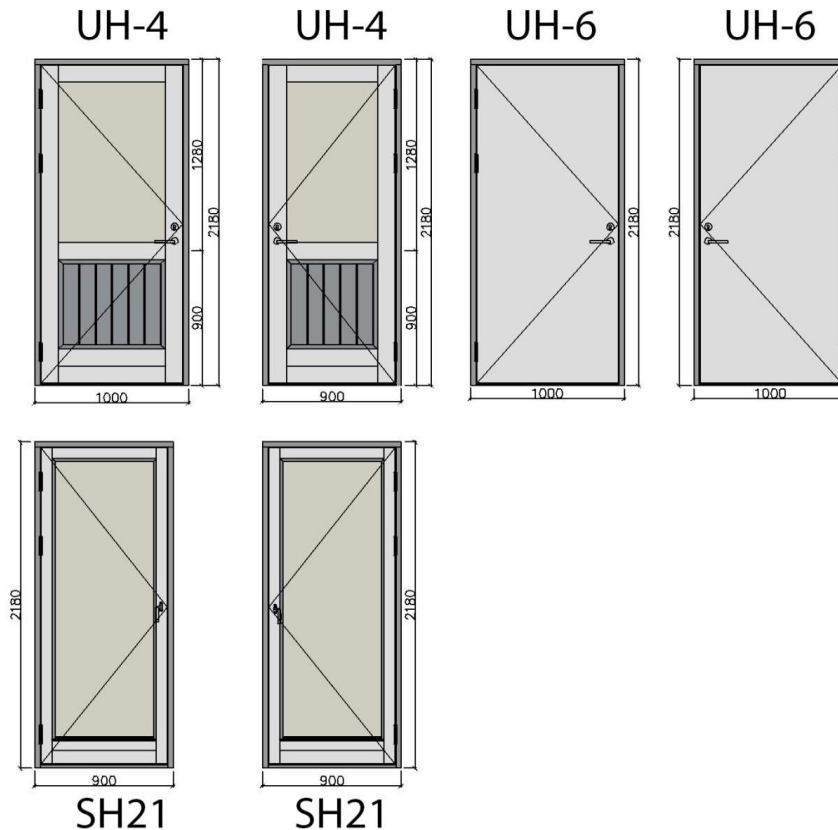

ÚTIHURÐIR OG SVALAHURÐIR

VÖRUNÚMÉR	VÖRUHEITI	VERÐ	SÖLUEINING
0114142	ÚTIHURÐ 100X218 UH-4 H ÚT HVÍT	149.942 kr.	stk
0114143	ÚTIHURÐ 100X218 UH-4 V ÚT HVÍT	149.941 kr.	stk
0114144	ÚTIHURÐ 90X218 UH-4 H ÚT HVÍT	143.313 kr.	stk
0114145	ÚTIHURÐ 90X218 UH-4 V ÚT HVÍT	143.313 kr.	stk
<i>(Stærð gefin upp í cm er utanmál á karmi)</i>			
0114146	ÚTIHURÐ 100X218 UH4 H INN HVÍT	147.089 kr.	stk
0114147	ÚTIHURÐ 100X218 UH4 V INN HVÍT	147.089 kr.	stk
0114148	ÚTIHURÐ 90X218 UH4 H INN HVÍT	140.740 kr.	stk
0114149	ÚTIHURÐ 90X218 UH4 V INN HVÍT	140.740 kr.	stk
<i>(Stærð gefin upp í cm er utanmál á karmi)</i>			
0114150	ÚTIHURÐ 100X218 UH6 V ÚT HVÍT	130.914 kr.	stk
0114151	ÚTIHURÐ 100X218 UH6 H ÚT HVÍT	130.914 kr.	stk
0114152	ÚTIHURÐ 100X218 UH6 H INN HVÍT	129.214 kr.	stk
0114153	ÚTIHURÐ 100X218 UH6 V INN HVÍT	129.214 kr.	stk
<i>(Stærð gefin upp í cm er utanmál á karmi)</i>			
0114140	SVALAHURÐ 90X218 SH21 V ÚT HV	96.756 kr.	stk
0114141	SVALAHURÐ 90X218 SH21 H ÚT HV	96.951 kr.	stk
<i>(Stærð gefin upp í cm er utanmál á karmi)</i>			

Karmur og hurð úr límtrésfuru - fullmálað í RAL9010 (hvítur)

Hurðir koma með stillanlegum lömum, þriggja punkta skrá og húnasetti.

STÁLHURÐIR

VÖRUNÚMÉR	VÖRUHEITI	VERÐ	SÖLUEINING
0114060	STÁLHURÐ 1000X2180 EI60 HÆGRI	131.150 kr.	stk
0114062	STÁLHURÐ 1000X2180 EI60 VINSTR	131.150 kr.	stk

(Utanmál á karmi er 88,5x198,5 cm)

0114057	ÚTIHURÐ GEYMSLU KROSSV H 8X20	41.875 kr.	stk
0114058	ÚTIHURÐ GEYMSLU KROSSV V 8X20	39.195 kr.	stk

(Utanmál á karmi er 78,5x198,5 cm)

GLUGGAR

VÖRUNÚMÉR	VÖRUHEITI	VERÐ	SÖLUEINING
0114037	GLUGGI HV 600X600 M. FAGI	39.423 kr.	stk
0114038	GLUGGI HV 706X1200 M. FAGI	52.895 kr.	stk
0114039	GLUGGI HV 1200X1200 M FAGI	74.005 kr.	stk
0114040	GLUGGI HV 1200X600 M. FAGI	56.485 kr.	stk