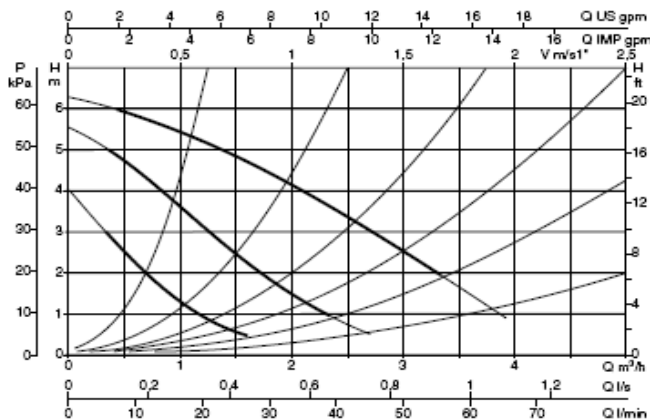

DAB Hringrásardælur

	DAB VA hringrásardæla fyrir miðstöðvar og kælikerfi Polir hitastig á vökva frá -10°C til 110°C Hámarks vinnuþrýstingur er 10 bör. 102 W 1x230V 3ja hraða stilling Hámarks styrkleiki frostlögs er 30% <table border="1"> <thead> <tr> <th>Módel</th> <th>Vörunúmer</th> <th>lengd</th> <th>gengjust.</th> <th>lyftihæð</th> <th>afköst</th> </tr> </thead> <tbody> <tr> <td>VA 65/130 1/2"</td> <td>286511418</td> <td>130mm</td> <td>1"</td> <td>6,3 mtr</td> <td>60 l/min</td> </tr> </tbody> </table>
	DAB VA hringrásardæla fyrir miðstöðvar og kælikerfi Polir hitastig á vökva frá -10°C til 110°C Hámarks vinnuþrýstingur er 10 bör. 102 W 1x230V 3ja hraða stilling Hámarks styrkleiki frostlögs er 30% <table border="1"> <thead> <tr> <th>Módel</th> <th>Vörunúmer</th> <th>lengd</th> <th>gengjust.</th> <th>lyftihæð</th> <th>afköst</th> </tr> </thead> <tbody> <tr> <td>VA 65/130</td> <td>286510418</td> <td>130mm</td> <td>1 1/2"</td> <td>6,3 mtr</td> <td>70 l/min</td> </tr> </tbody> </table>
	DAB VA hringrásardæla fyrir miðstöðvar og kælikerfi Polir hitastig á vökva frá -10°C til 110°C Hámarks vinnuþrýstingur er 10 bör. 102 W 1x230V 3ja hraða stilling Hámarks styrkleiki frostlögs er 30% <table border="1"> <thead> <tr> <th>Módel</th> <th>Vörunúmer</th> <th>lengd</th> <th>gengjust.</th> <th>lyftihæð</th> <th>afköst</th> </tr> </thead> <tbody> <tr> <td>VA 65/180</td> <td>286513418</td> <td>180mm</td> <td>1 1/2"</td> <td>6,3 mtr</td> <td>70 l/min</td> </tr> <tr> <td colspan="6"><i>sbr. UPS 25-60</i></td> </tr> </tbody> </table>