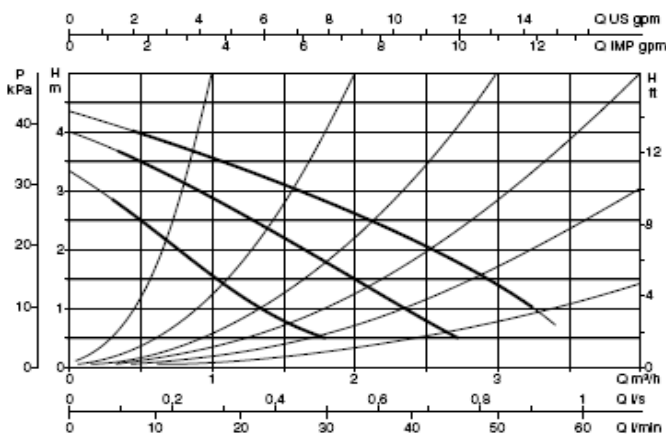

DAB VA hringrásardæla fyrir miðstöðvar og kælikerfi

Polir hitastig á vökva frá -10°C til 110°C
Hámarks vinnuþrýstingur er 10 bör.
71 W 1x230V 3ja hraða stilling
Hámarks styrkleiki frostlögs er 30%

Módel	Vörunúmer	lengd	gengjust.	lyftihæð	afköst
VA 35/180	285513018	180mm	1 1/2"	4,3 mtr	60 l/min
<i>sbr. UPS 25-40</i>