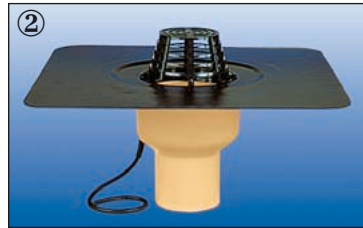

SitaTrendy ist in folgenden Ausführungen lieferbar:

- ① Senkrecht DN 70, DN 100, DN 125
- ② Senkrecht heizbar DN 70, DN 100, DN 125
- ③ Abgewinkelt DN 70, DN 100, DN 125
- ④ Abgewinkelt heizbar DN 70, DN 100, DN 125
- ⑤ Aufstockelemente von 50 bis 110 mm, bis 150 mm und bis 220 mm.

Für die **sichere Verbindung** an Dachdichtungsbahnen ist gesorgt. Die fest eingeschäumte Bitumen- oder Kunststoffmanschette sowie

zahlreiche weitere Anschlußmaterialien auf Wunsch, gewährleisten es. Sie schaffen die **homogene Verbindung mit der Dachhaut** und machen den handlichen Trendy zu einem sicheren Tip.