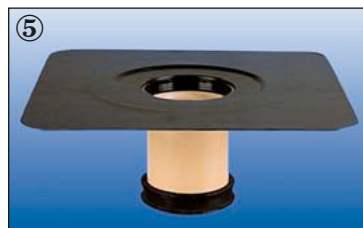

SitaTrendy ist in folgenden Ausführungen lieferbar:

- ① Senkrecht DN 70, DN 100, DN 125
- ② Senkrecht heizbar DN 70, DN 100, DN 125
- ③ Abgewinkelt DN 70, DN 100, DN 125
- ④ Abgewinkelt heizbar DN 70, DN 100, DN 125
- ⑤ Aufstockelemente von 50 bis 110 mm, bis 150 mm und bis 220 mm.

Für die **sichere Verbindung** an Dachdichtungsbahnen ist gesorgt. Die fest eingeschäumte Bitumen- oder Kunststoffmanschette sowie

zahlreiche weitere Anschlußmaterialien auf Wunsch, gewährleisten es. Sie schaffen die **homogene Verbindung mit der Dachhaut** und machen den handlichen Trendy zu einem sicheren Tip.