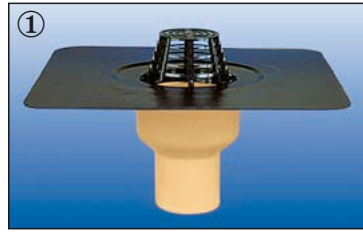

Klein, kompakt und preislich immer „im Trend“, liegt der **SitaTrendy**. Er bietet **beste Qualität im günstigen Preis/Leistungs-Verhältnis** und zeigt in jeder Einbausituation seine Spitzenklasse.

Durchgängig aus **wärmedämmendem PUR-Hartschaum** gefertigt, bietet SitaTrendy alles, was von einem hochwertigen Gully-System erwartet wird.

SitaTrendy ist in folgenden Ausführungen lieferbar:

- ① Senkrecht DN 70, DN 100, DN 125
- ② Senkrecht heizbar DN 70, DN 100, DN 125
- ③ Abgewinkelt DN 70, DN 100, DN 125
- ④ Abgewinkelt heizbar DN 70, DN 100, DN 125
- ⑤ Aufstockelemente von 50 bis 110 mm, bis 150 mm und bis 220 mm.

Für die **sichere Verbindung** an Dachdichtungsbahnen ist gesorgt. Die fest eingeschäumte Bitumen- oder Kunststoffmanschette sowie

zahlreiche weitere Anschlußmaterialien auf Wunsch, gewährleisten es. Sie schaffen die **homogene Verbindung mit der Dachhaut** und machen den handlichen Trendy zu einem sicheren Tip.